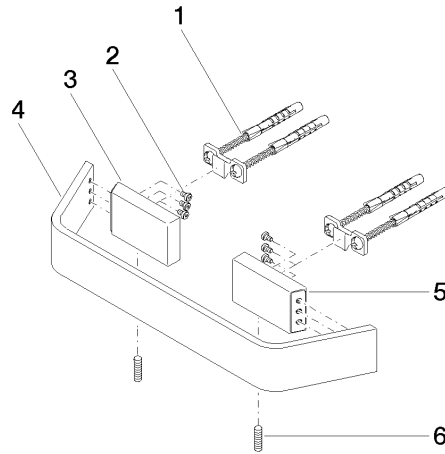

83 020 705

- entraxe 200 mm
- largeur 273 mm
- hauteur 35 mm
- saillie 70 mm

	Chrome	83 020 705-00
	Platine brossé	83 020 705-06
	Dark Chrome	83 020 705-19
	Champagne brossé (Or 22cts)	83 020 705-46
	Champagne (Or 22cts)	83 020 705-47
	Dark Platinum brossé	83 020 705-99

83 020 705

mm [inches]

83 020 705

Les pièces pour les autres finitions peuvent être trouvées ici : Platine brossé

Liste des pièces de rechange

N°	Article Numéro	Désignation	Fréquence de montage	Délai de livraison
1	05 17 20 758 00 90	set de fixation	2	2
2	09 30 30 191 90	vis	6	2
3	08 17 70 500-00	patte de fixation	1	10
4	08 17 70 552-00	barre	1	10
5	08 17 70 501-00	patte de fixation	1	10
6	04 31 11 113 00 90	tige	1	2